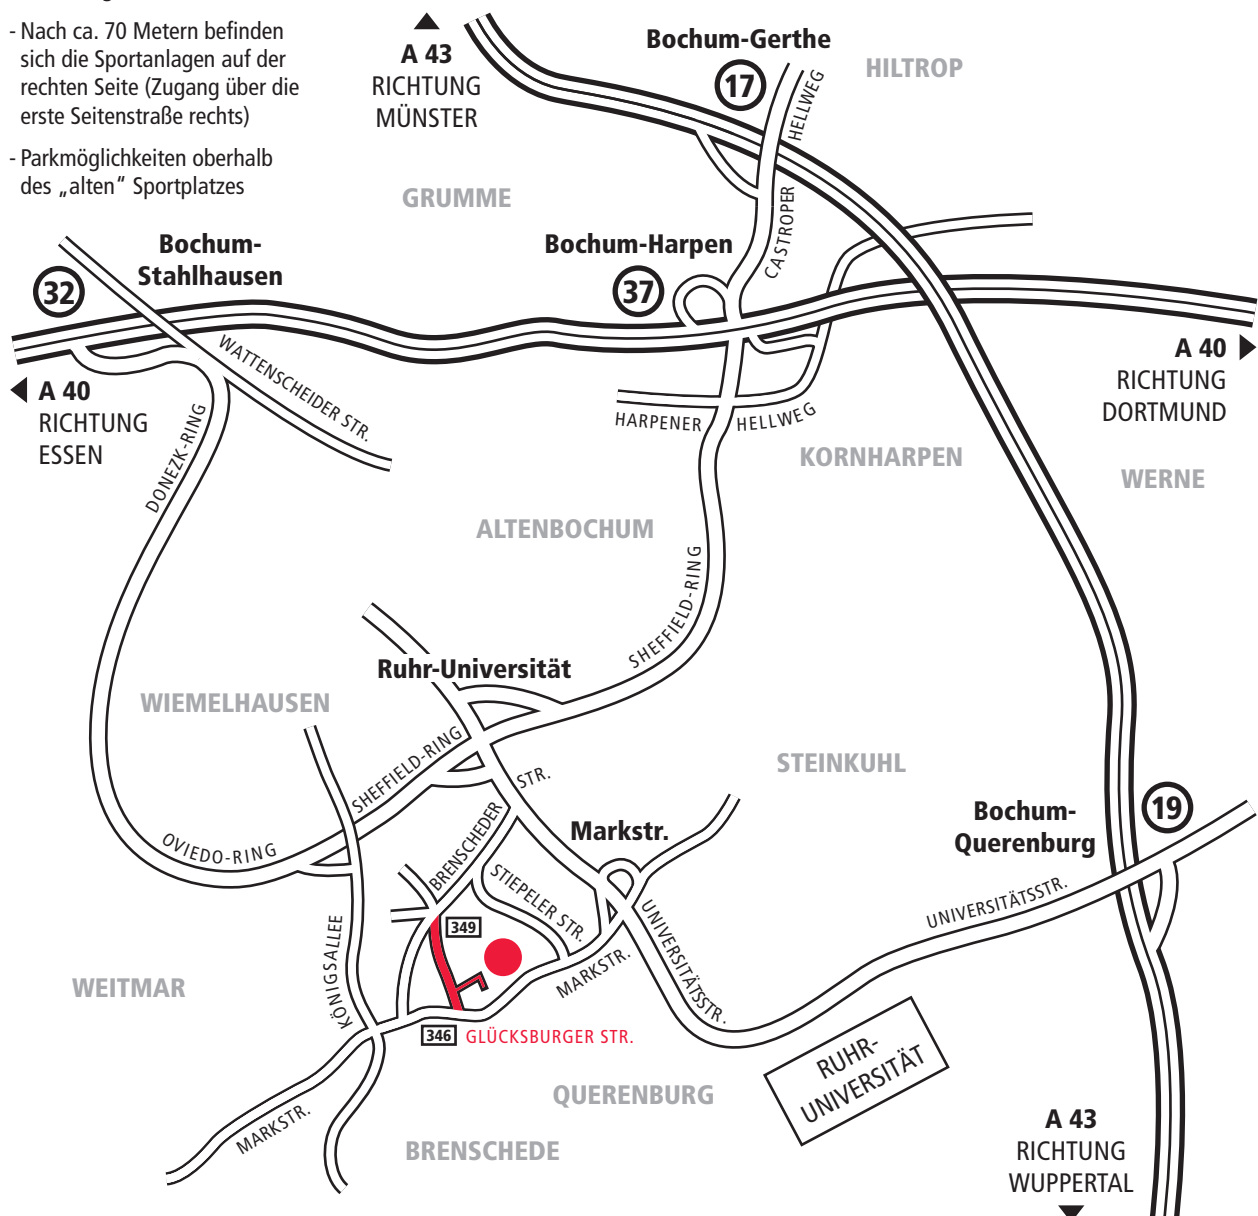

IHR WEG ZU UNS:

Aus Richtung Münster:

- A 43 Richtung Wuppertal
- Ausfahrt 17, „BO-Gerthe“, rechts auf den Castroper Hellweg, über die Ampel, weiter auf den Sheffield-Ring
- Ausfahrt „Ruhr-Universität“, links auf die Universitätsstraße
- Ausfahrt „Markstraße“, rechts auf die Markstraße *
- Zweite Straße rechts in die Glückburger Straße
- Nach ca. 70 Metern befinden sich die Sportanlagen auf der rechten Seite (Zugang über die erste Seitenstraße rechts)
- Parkmöglichkeiten oberhalb des „alten“ Sportplatzes

Aus Richtung Wuppertal:

- A 43 Richtung Münster
- Ausfahrt 19, „BO-Querenburg“, links auf die Universitätsstraße
- weiter wie *

Aus Richtung Dortmund:

- A 40 Richtung Essen
- Ausfahrt 37, „BO-Harpen“, rechts auf den Castroper Hellweg, über die Ampel, weiter auf den Sheffield-Ring
- Ausfahrt „Ruhr-Universität“, links auf die Universitätsstraße
- weiter wie *

Aus Richtung Essen:

- A 40 Richtung Dortmund
- Ausfahrt 32, „BO-Stahlhausen“, rechts auf die Wattenscheider Straße und an der Ampel sofort wieder rechts auf den Donezk-Ring
- Ausfahrt „Ruhr-Universität“, rechts auf die Universitätsstraße
- weiter wie *

BO-Stiepel / BO-Hauptbahnhof
Buslinie 349
Haltestelle „Bruchstraße“