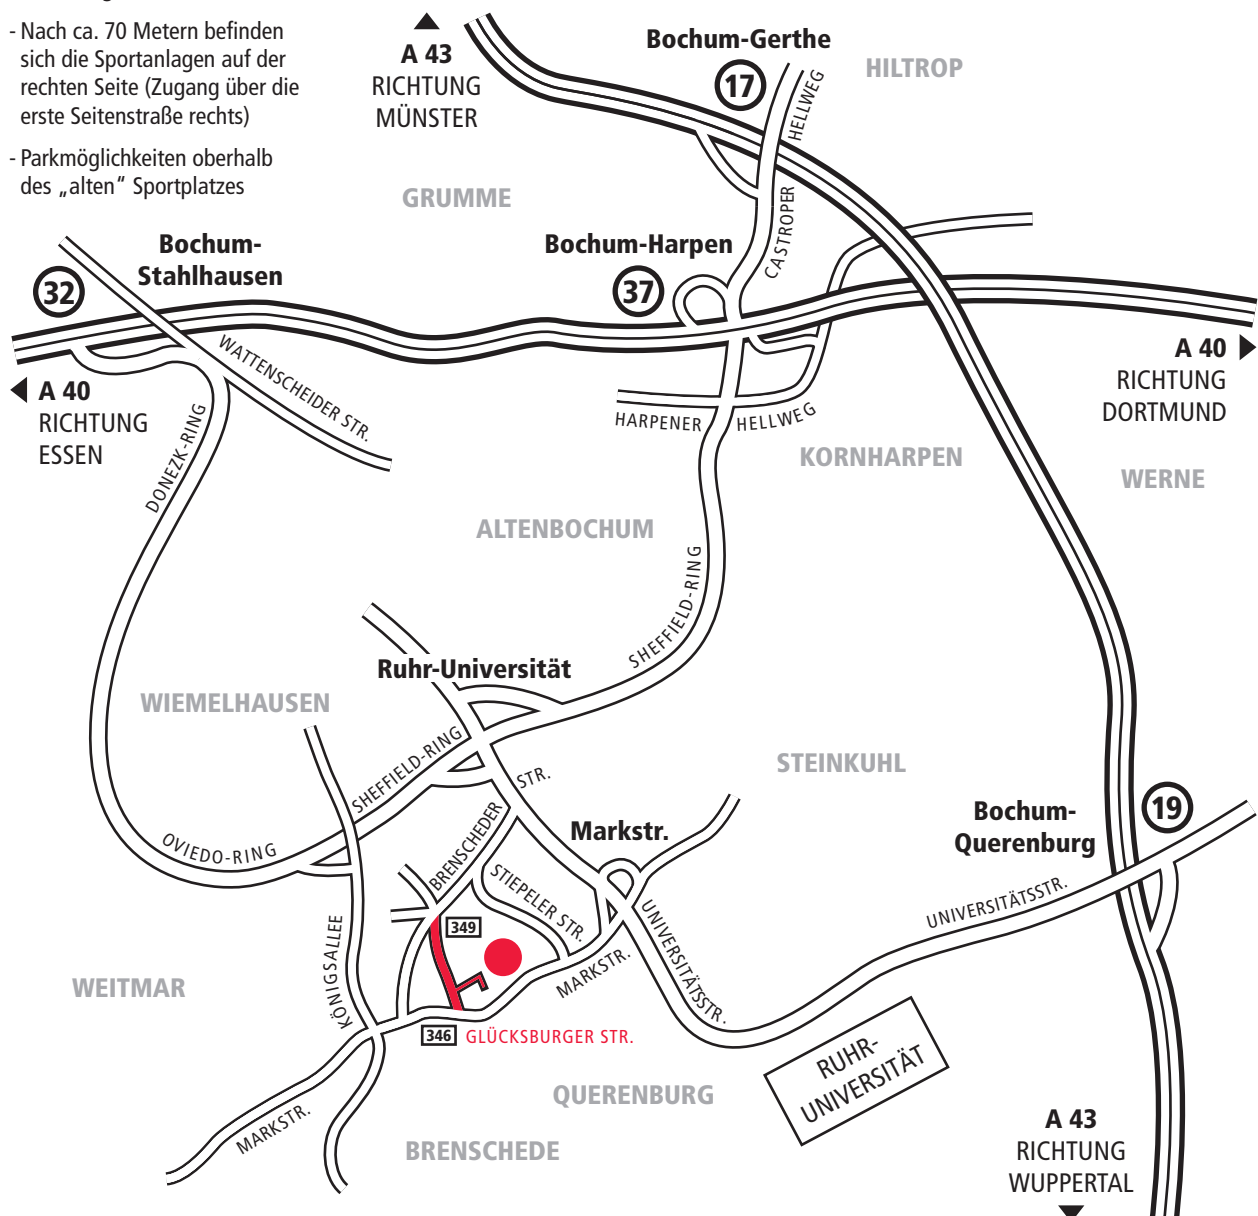

### Aus Richtung Münster:

- A 43 Richtung Wuppertal
- Ausfahrt 17, „BO-Gerthe“, rechts auf den Castroper Hellweg, über die Ampel, weiter auf den Sheffield-Ring
- Ausfahrt „Ruhr-Universität“, links auf die Universitätsstraße
- Ausfahrt „Markstraße“, rechts auf die Markstraße \*
- Zweite Straße rechts in die Glückburger Straße
- Nach ca. 70 Metern befinden sich die Sportanlagen auf der rechten Seite (Zugang über die erste Seitenstraße rechts)
- Parkmöglichkeiten oberhalb des „alten“ Sportplatzes

### Aus Richtung Wuppertal:

- A 43 Richtung Münster
- Ausfahrt 19, „BO-Querenburg“, links auf die Universitätsstraße
- weiter wie \*

### Aus Richtung Dortmund:

- A 40 Richtung Essen
- Ausfahrt 37, „BO-Harpen“, rechts auf den Castroper Hellweg, über die Ampel, weiter auf den Sheffield-Ring
- Ausfahrt „Ruhr-Universität“, links auf die Universitätsstraße
- weiter wie \*

### Aus Richtung Essen:

- A 40 Richtung Dortmund
- Ausfahrt 32, „BO-Stahlhausen“, rechts auf die Wattenscheider Straße und an der Ampel sofort wieder rechts auf den Donezk-Ring
- Ausfahrt „Ruhr-Universität“, rechts auf die Universitätsstraße
- weiter wie \*