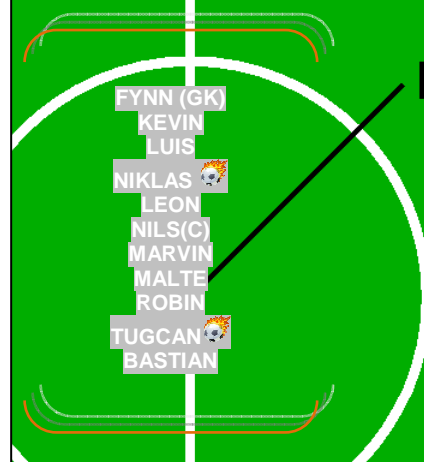

Langendreer 07: 6 Concordia Wiemelhausen: 2

Story: Die Chancen den Tabellenführer zu schlagen standen bis zur Mitte der zweiten Hälfte gut, doch am Ende wurde es eine hohe Niederlage und zwar eine echt bittere. Unser Team verlangte dem Gegner alles ab und fightete bis kurz vor Ende, doch danach ging alles ganz schnell. Der Gegner machte fast aus jeder Standartsituation ein Tor und auch die Mittelstürmer standen perfekt und wurden durch exzellentes Passspiel bedient. Den schöneren Fußball zeigte Concordia Wiemelhausen beispielsweise auf der linken Angriffsseite verwöhnte uns unsere Nummer 10 mit manchen Tricks und Finten und der Gegner sah nur staunend zu. Am Ende sahen wir dann aber nur in lange Gesichter, denn Langendreer war taktisch ein anderes Kaliber. Chancen zur frühen Spielentscheidung waren durchaus vorhanden und auch der Wille war da. Alles in allem ein Tag zum vergessen oder zum lernen.

9,15 m  
(10 yd)

9,15 m  
(10 yd)

0 m  
(100-130 yd)

International: 100-110 m  
(110-120 yd)

m  
yd)

Seitenlinie

— Mittellinie

Halbpunkt